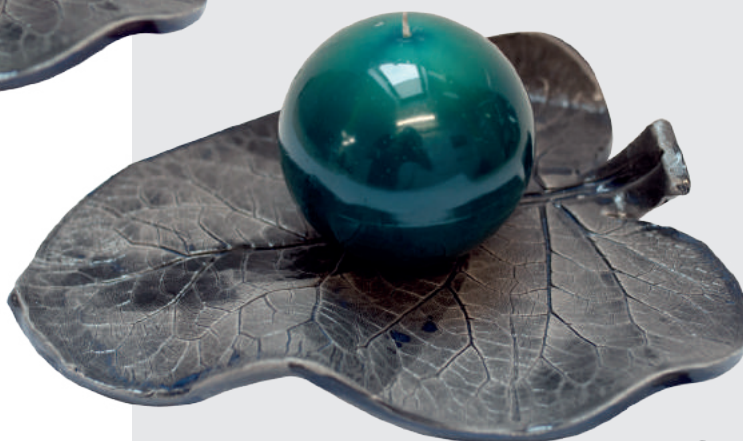

WARSZTAT TERAPII ZAJĘCIOWEJ

ŚWIECE DEKORACYJNE I UŻYTKOWE

Ręcznie wykonywane świece ozdobne. Wytwarzane z najwyższej jakości ekologicznych surowców, w różnych kolorach oraz kształtach, bezwonne lub zapachowe.

Doskonały element dekoracyjny każdego wnętrza. Świece spalają się wolno i równomiernie.

Istnieje możliwość wyboru dowolnej formy, barwy, zapachu i zdobienia.

Kontakt

☎ 660 573 399

✉ biuro@psoni-jaroslaw.org.pl

🌐 www.psoni-jaroslaw.org.pl

📘 /wtzjaroslaw